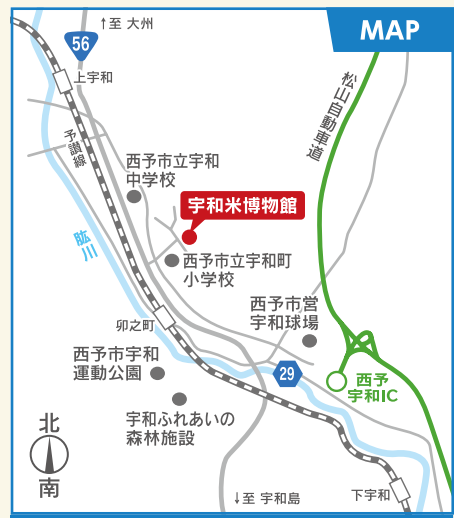

ガイダンス会場は、森林組合や林業会社の個別相談ブース/林業労働力確保支援センター・愛媛労働局等の総合相談ブースを配置した共同説明会で、随意ご参加頂けます。

日時

令和4年 **8月6日**(土)
11:00~16:00

場所

宇和米博物館 講堂
愛媛県西予市宇和町卯之町2丁目24 tel:0894-62-6517

お問い合わせ

愛媛県林業労働力確保支援センター
〔(公財)えひめ農林漁業振興機構内〕 松山市三番町4-4-1(林業会館内)
TEL 089-934-6153 FAX 089-934-6156
HP <https://www.ehime-forest-roukaku.jp/>

無料駐車場あり

アクセス

- 松山道西予宇和ICから車で10分
- JR予讃線「卯之町駅」から徒歩約10分

【来場に関する注意事項】

新型コロナウイルス感染防止のため、発熱、咳、下痢など体調不良の方については、入場をお断りすることがあります。また、ご来場にあつては、検温、手指消毒のご協力とマスク着用をお願いします。なお、感染拡大状況により、やむをえず中止またはイベント内容を変更する場合がございますのであらかじめご了承ください。